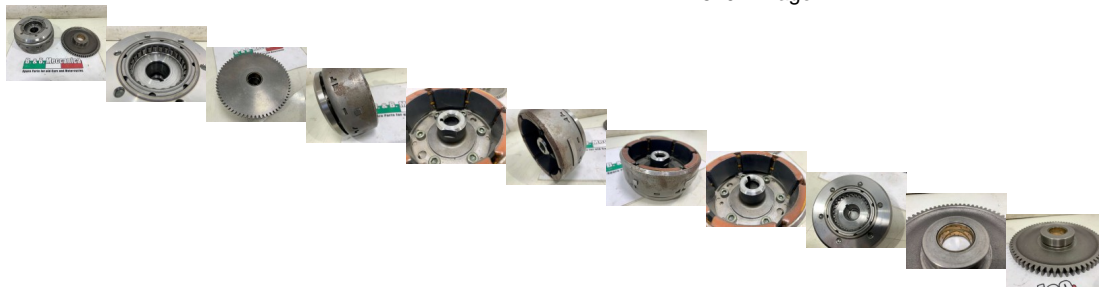

**VOLANO + RUOTA LIBERA AVVIAMENTO SUZUKI SV 650 1999 - 02 COD.
MOTORE P503 (HB526)**

75497 image

Valutazione: Nessuna valutazione

Prezzo

Prezzo di vendita 150,00 €

Sconto

[Fai una domanda su questo prodotto](#)

Descrizione

MATERIALE USATO ORIGINALE

CONTROLLARE BENE LE FOTO!!!

COMPLETO SOLO DI CIO CHE VISIBILE NELLE FOTO

**VENDUTO CON FORMULA VISTO E PIACIUTO COME IN
FOTO**

**VENDUTO COME MATERIALE DA REVISIONARE PRIMA
DEL MONTAGGIO**

SMONTATO DA MOTORE CON CODICE P503

///