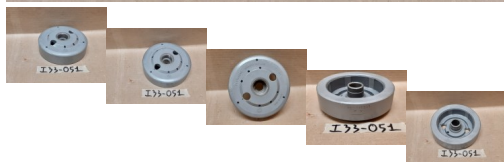

VOLANO ACCENSIONE MOTOPLAT 9600162-1 MINARELLI ATALA DEMM RIZZATO

I33-051 image

Valutazione: Nessuna valutazione

Prezzo

Prezzo di vendita 58,00 €

Sconto

[Fai una domanda su questo prodotto](#)

Descrizione

Volano accensione MOTOPLAT 9600162-1 minarelli atala demm rizzato

CONDIZIONI: VEDI FOTO. usato presenta i normali segni dovuti agli anni.
Completo soltanto dei pezzi che si vedono in foto.

L'acquirente accetta la merce con *formula vista e piaciuta nelle condizioni in cui si trova* esattamente comeda fotografia.
Ricambio da revisionare o da sottoporre a controllo previo montaggio.