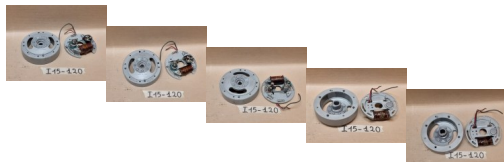

VOLANO ACCENSIONE DUCATI 310230 MINARELLI RIZZATO GILERA MALANCA GARELLI ATALA

I15-120 image

Valutazione: Nessuna valutazione

Prezzo

Prezzo di vendita 63,00 €

Sconto

[Fai una domanda su questo prodotto](#)

Descrizione

Volano accensione Ducati 310230

Minarelli Franco Morini Garelli Malanca Beta Benelli Gilera Demm Atala

CONDIZIONI: VEDI FOTO. usato presenta i normali segni dovuti agli anni.
Completo soltanto dei pezzi che si vedono in foto.