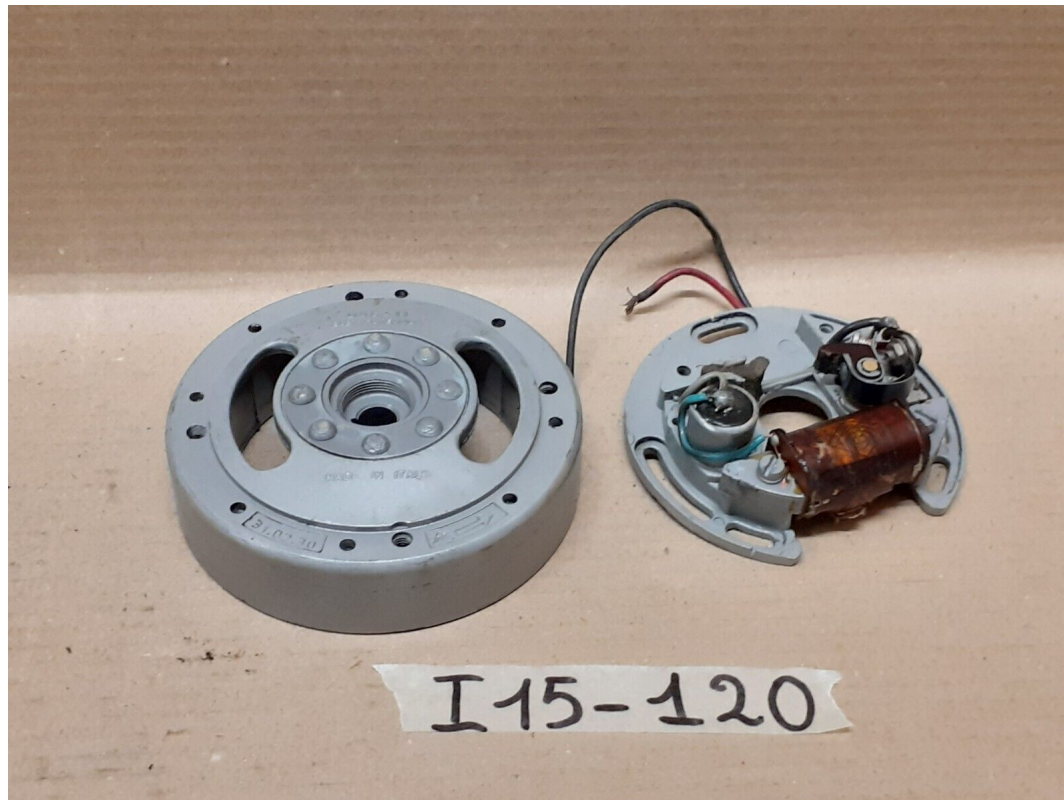

VOLANO ACCENSIONE DUCATI 310230 MINARELLI RIZZATO GILERA MALANCA GARELLI ATALA

I15-120 image

Valutazione: Nessuna valutazione

Prezzo

Prezzo di vendita 63,00 €

Sconto

[Fai una domanda su questo prodotto](#)

Descrizione

Volano accensione Ducati 310230

Minarelli Franco Morini Garelli Malanca Beta Benelli Gilera Demm Atala

CONDIZIONI: VEDI FOTO. usato presenta i normali segni dovuti agli anni.
Completo soltanto dei pezzi che si vedono in foto.