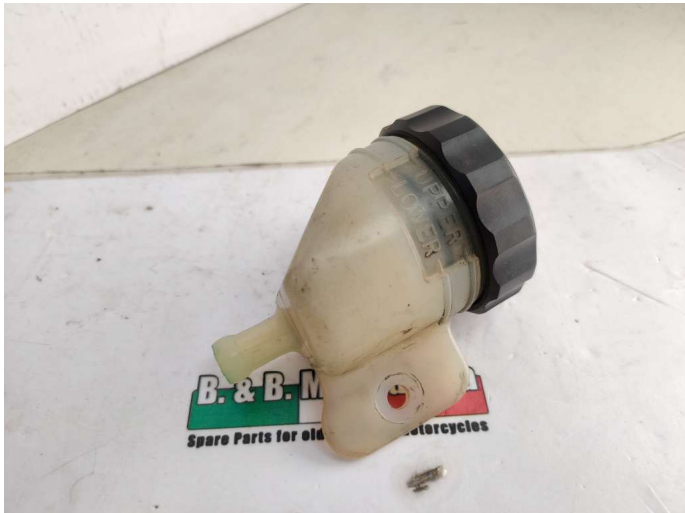

VASCHETTA OLIO FRENI HONDA CB 900 F BOL DOR 1979 - 1983 SC01E (TO1322)

beb-113791 image

Valutazione: Nessuna valutazione

Prezzo

Prezzo di vendita 18,00 €

Sconto

[Fai una domanda su questo prodotto](#)

Descrizione

MATERIALE USATO ORIGINALE

CONDIZIONI VEDI FOTO

COMPLETO SOLO DI CIO CHE SI VEDE IN FOTO

SMONTATO DA MOTORE CON CODICE SC01E

PRESENTA VARI SEGNI DI USURA DOVUTI ALL'UTILIZZO PER ANNI

VENDUTO CON FORMULA VISTO E PIACIUTO ESATTAMENTE COME IN FOTO