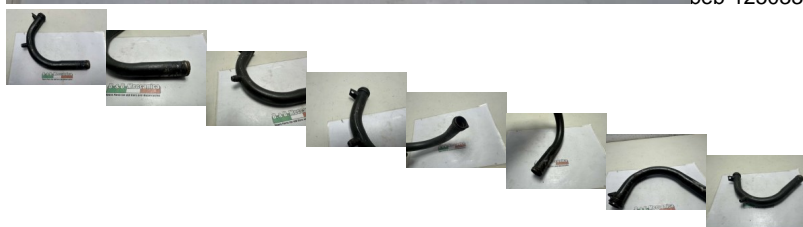

TUBO POMPA ACQUA TUBAZIONE RADIATORE KAWASAKI GPZ 900 R VEDI DESCRIZIONE (ML617)

beb-125033 image

Valutazione: Nessuna valutazione

Prezzo

Prezzo di vendita 18,00 €

Sconto

[Fai una domanda su questo prodotto](#)

Descrizione

RICAMBIO USATO

CON RUGGINE E SEGNI

PER EVITARE PROBLEMI ARTICOLO VENDUTO COME DA CONTROLLARE O REVISIONARE PRIMA DEL MONTAGGIO SENZA GARANZIE

CON GRAFFI E SEGNI COME IN FOTO!!!

FOTO REALI DEL RICAMBIO SPEDITO COMPLETO DI QUELLO CHE E VISIBILE IN FOTO

VENDUTO CON FORMULA VISTO E PIACIUTO COME IN FOTO NELLO STATO IN CUI SI TROVA

COMPATIBILE CON:

KAWASAKI GPZ 900 R

// //