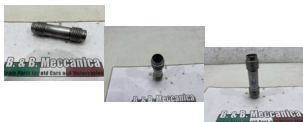

## TUBO ASTUCCIO PUNTERIE FIAT PANDA 30 126 500R SAVARA ORIGINALE 4459413 (SV126)

beb-106213 image

Valutazione: Nessuna valutazione

**Prezzo**

Prezzo di vendita 8,00 €

Sconto

[Fai una domanda su questo prodotto](#)

Descrizione

**RICAMBIO NUOVO ORIGINALE**

**IN CONDIZIONI COME IN FOTO FOTO REALI DEL RICAMBIO SPEDITO**

**VENDUTO CON FORMULA VISTO E PIACIUTO COME IN FOTO NELLO STATO IN CUI SI TROVA**

FIAT PANDA 30

FIAT 126