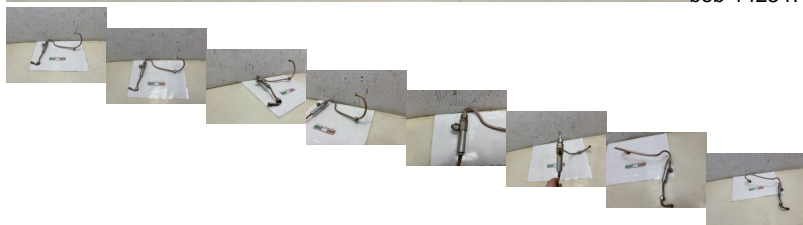

TUBAZIONE RECUPERO OLIO DALLA POMPA AL SERBATOIO MOTO GUZZI AIRONE 250 SPORT 1951 (RD2091)

beb-142347 image

Valutazione: Nessuna valutazione

Prezzo

Prezzo di vendita 27,00 €

Sconto

[Fai una domanda su questo prodotto](#)

Descrizione

MATERIALE USATO

FOTO REALI DEL RICAMBIO SPEDITO

PRESENTA ALCUNI GRAFFIE SEGNI DI USURA DOVUTI AL NORMALE UTILIZZO NEGLI ANNI

COMPLETO SOLO DI CIO CHE E VISIBILE IN FOTO

VENDUTO CON FORMULA VISTO E PIACIUTO COME IN FOTO NELLO STATO IN CUI SI TROVA