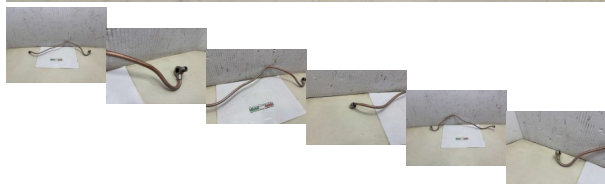

TUBAZIONE RECUPERO OLIO DA TESTA A RACCORDO POMPA MOTO GUZZI AIRONE 250 SPORT 1951 (RD2092)

beb-142350 image

Valutazione: Nessuna valutazione

Prezzo

Prezzo di vendita 36,00 €

Sconto

[Fai una domanda su questo prodotto](#)

Descrizione

MATERIALE USATO

FOTO REALI DEL RICAMBIO SPEDITO

PRESENTA ALCUNI GRAFFIE SEGNI DI USURA DOVUTI AL NORMALE UTILIZZO NEGLI ANNI

COMPLETO SOLO DI CIO CHE E VISIBILE IN FOTO

VENDUTO CON FORMULA VISTO E PIACIUTO COME IN FOTO NELLO STATO IN CUI SI TROVA