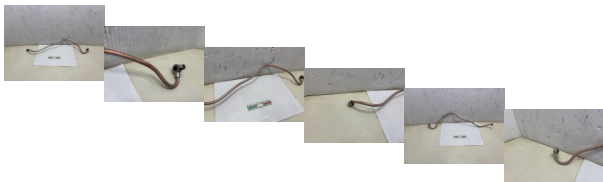

TUBAZIONE CON RICCIO SFIATATOIO OLIO MOTO GUZZI AIRONE 250 SPORT 1951 (RD2093)

beb-142351 image

Valutazione: Nessuna valutazione

Prezzo

Prezzo di vendita 36,00 €

Sconto

[Fai una domanda su questo prodotto](#)

Descrizione

MATERIALE USATO

FOTO REALI DEL RICAMBIO SPEDITO

PRESENTA ALCUNI GRAFFIE SEGNI DI USURA DOVUTI AL NORMALE UTILIZZO NEGLI ANNI

COMPLETO SOLO DI CIO CHE E VISIBILE IN FOTO

VENDUTO CON FORMULA VISTO E PIACIUTO COME IN FOTO NELLO STATO IN CUI SI TROVA