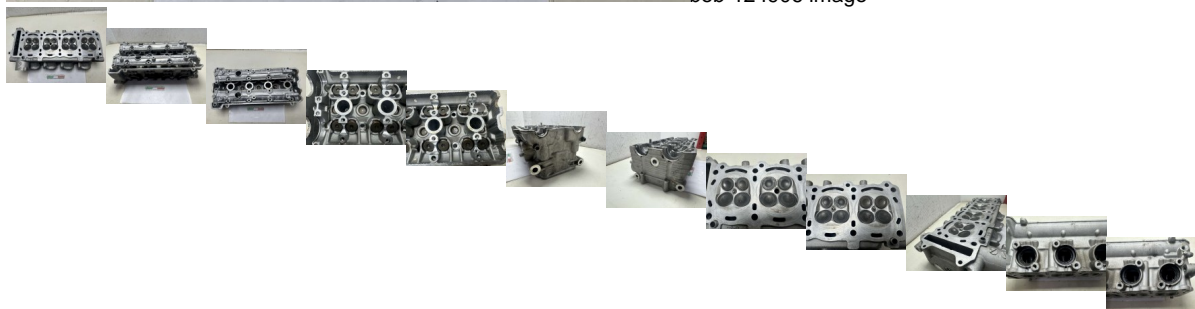

TESTA TESTATA SUZUKI GSX R 750 SRAD E33 VEDI DESCRIZIONE (ML548)

beb-124906 image

Valutazione: Nessuna valutazione

Prezzo

Prezzo di vendita 250,00 €

Sconto

[Fai una domanda su questo prodotto](#)

Descrizione

RICAMBIO USATO

CON RUGGINE E SEGNI DOVUTI ALL'USO E INCROSTAZIONI

CON GRAFFI E SEGNI COME IN FOTO!!!

FOTO REALI DEL RICAMBIO SPEDITO COMPLETO DI QUELLO CHE E VISIBILE IN FOTO

VENDUTO CON FORMULA VISTO E PIACIUTO COME IN FOTO NELLO STATO IN CUI SI TROVA