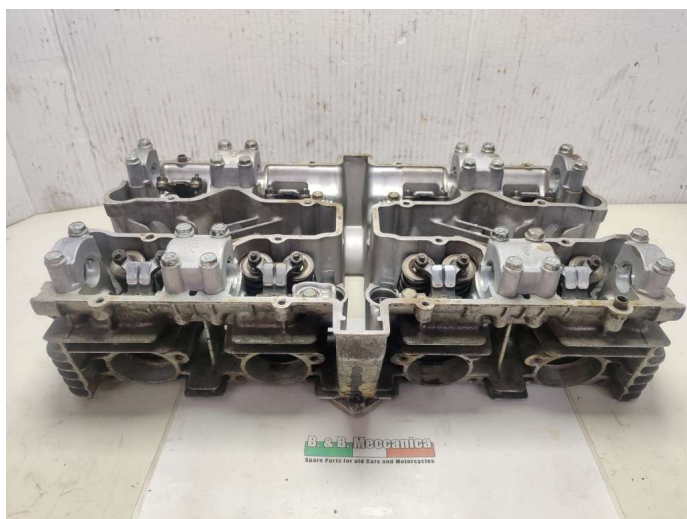

TESTA TESTATA SUZUKI GSX 750 E 82 - 85 (VA2472)

beb-142233 image

Valutazione: Nessuna valutazione

Prezzo

Prezzo di vendita 120,00 €

Sconto

[Fai una domanda su questo prodotto](#)

Descrizione

MATERIALE USATO ORIGINALE

CONDIZIONI VEDI FOTO?

COMPLETO SOLO DI CIO CHE SI VEDE IN FOTO

SMONTATO DA MOTORE CON CODICE GS75X

PRESENTA VARI SEGNI DI USURA E CORROSIONE DOVUTI ALL'UTILIZZO PER ANNI

VENDUTO CON FORMULA VISTO E PIACIUTO ESATTAMENTE COME IN FOTO?