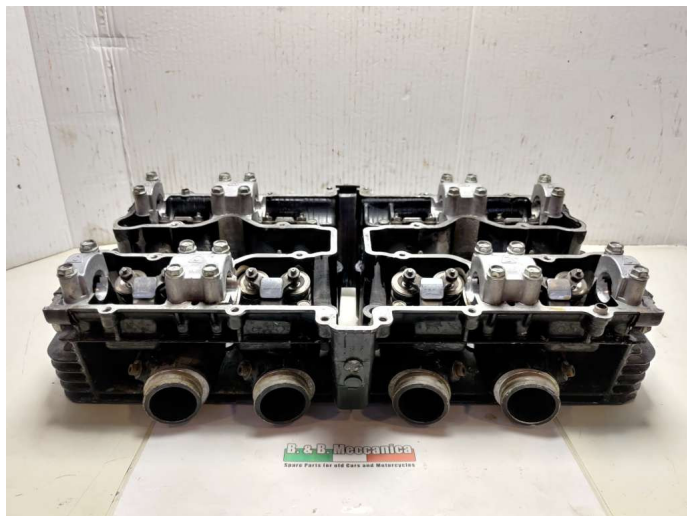

## TESTA TESTATA SUZUKI GSX 1100 cc 1982 COD. GS110X (VA2400)

beb-124564 image

Valutazione: Nessuna valutazione

### Descrizione

MATERIALE USATO ORIGINALE

IN CONDIZIONI COME IN FOTO

COMPLETO SOLO DI CIO CHE E VISIBILE NELLE FOTO

SMONTATO DA MOTORE CON CODICE GS110X

PRESENTA SEGNI DI USURA E CORROSIONE DOVUTI ALLUTILIZZO PER ANNI