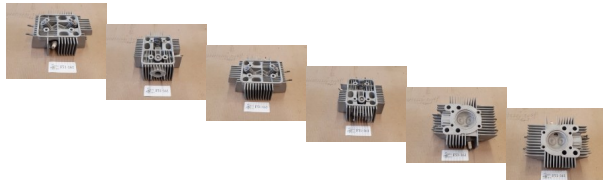

TESTA MOTOBI 125 4T/BENELLI 125 4T

F51-161 image

Valutazione: Nessuna valutazione

Prezzo

Prezzo di vendita 45,00 €

Sconto

[Fai una domanda su questo prodotto](#)

Descrizione

Testa Motobi 125 4T/Benelli 125 4T

COD ARTICOLO: F51-161

CONDIZIONI: Presenta aletta rotta

VEDI FOTO

L'articolo è usato presenta i normali segni dovuti agli anni trattandosi di un articolo originale dell'epoca.

Completo soltanto dei pezzi che si vedono in foto.

L'acquirente accetta la merce con **formula vista e piaciuta nelle condizioni in cui si trova** esattamente come da fotografia.
Ricambio da revisionare o da sottoporre a controllo previo montaggio.