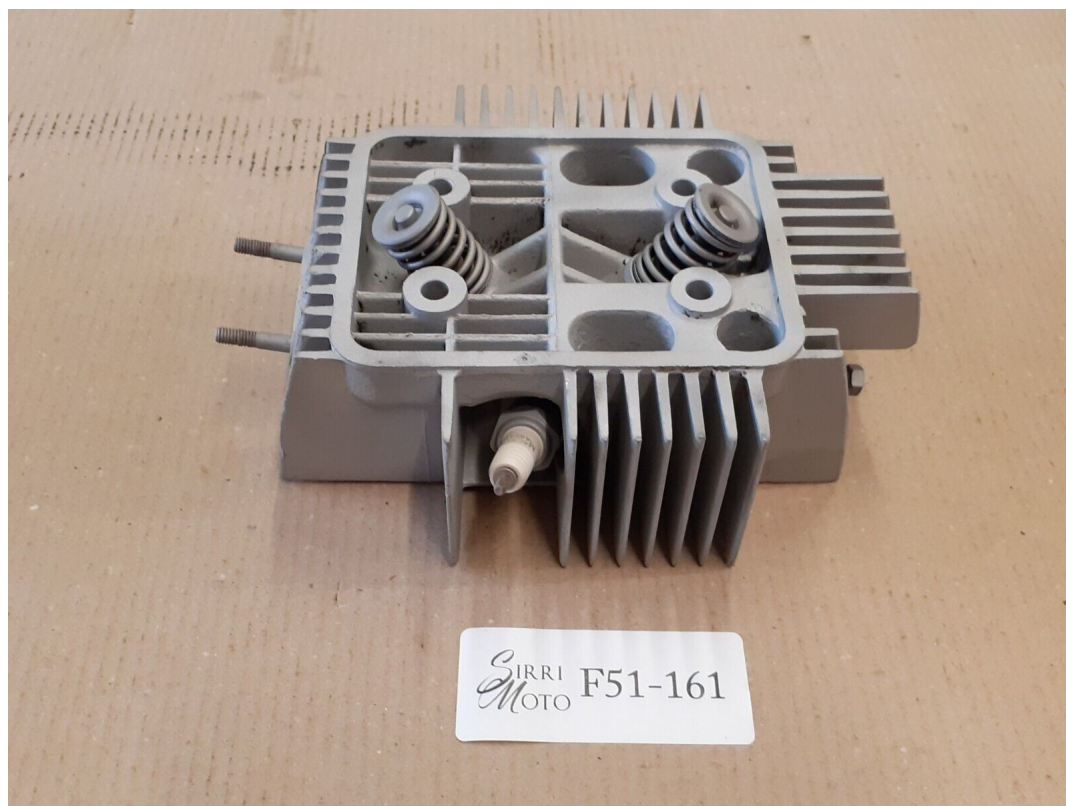

TESTA MOTOBI 125 4T/BENELLI 125 4T

F51-161 image

Valutazione: Nessuna valutazione

Prezzo

Prezzo di vendita 45,00 €

Sconto

[Fai una domanda su questo prodotto](#)

Descrizione

Testa Motobi 125 4T/Benelli 125 4T

COD ARTICOLO: F51-161

CONDIZIONI: Presenta aletta rotta

VEDI FOTO

L'articolo è usato presenta i normali segni dovuti agli anni trattandosi di un articolo originale dell'epoca.