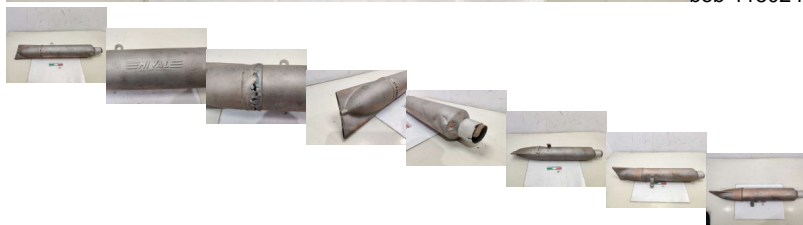

TERMINALE SCARICO MI VAL 125 cc 6 GIORNI VEDI DESCRIZIONE (TO1608)

beb-115024 image

Valutazione: Nessuna valutazione

Prezzo

Prezzo di vendita 65,00 €

Sconto

[Fai una domanda su questo prodotto](#)

Descrizione

MATERIALE USATO ORIGINALE

CONDIZIONI VEDI FOTO

COMPLETO SOLO DI CIO CHE SI VEDE IN FOTO

PRESENTA ALCUNE SALDATURE EFFETTUATE DA PRECEDENTE PROPRIETARIO

PER EVITARE PROBLEMI VENDUTO COME RICAMBIO DA CONTROLLARE E REVISIONARE

PRESENTA SEGNI DI USURA CORROSIONE DOVUTI ALLUTILIZZO PER ANNI

VENDUTO CON FORMULA VISTO E PIACIUTO ESATTAMENTE COME IN FOTO

///