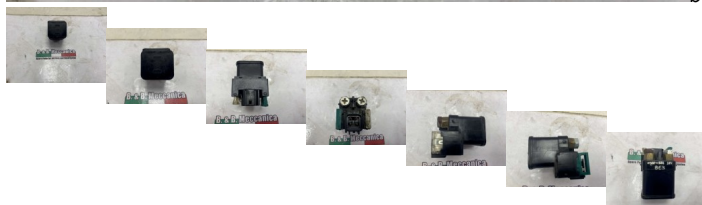

## TELERUTTORE AVVIAMENTO SUZUKI BURGMAN 250 AN 1998-2001 (BM821)

beb-108577 image

Valutazione: Nessuna valutazione

COMPATIBILE :

SUZUKI BURGMAN 250 AN 1998-2001

TELERUTTORE RELE AVVIAMENTO IN BUONE CONDIZIONI

TOLTO DA SCOOTER FUNZIONANTE

// //