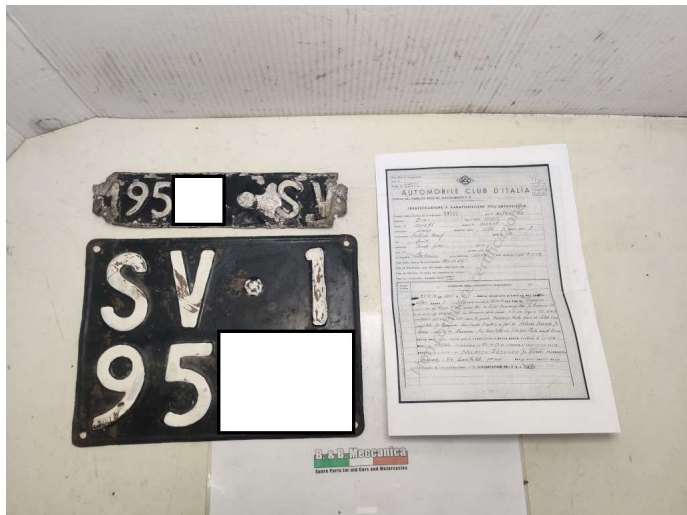

## TARGHE FIAT 500 C TOPOLINO BERLINA ANNO 1952 RADIATA USO COLLEZIONISTICO (VA2196)

beb-123156 image

Valutazione: Nessuna valutazione

### Descrizione

MATERIALE USATO ORIGINALE

CONDIZIONI VEDI FOTO

COMPLETO DI CIO' CHE SI VEDE IN FOTO

ABBIAMO EFFETTUATO UNA VISURA E LA TARGA RISULTA

RADIATA D UFFICIO

PRESENTA SEGNI DI USURA DOVUTI ALL'UTILIZZO PER ANNI

VENDUTO CON FORMULA VISTO E PIACIUTO ESATTAMENTE COME IN FOTO

///