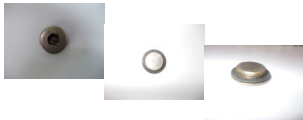

TAPPO OLIO MOTORE GILERA LAMBRETTA MOTOBICI GUZZI (BA168)

13822 image

Valutazione: Nessuna valutazione

Prezzo

Prezzo di vendita 5,00 €

Sconto

[Fai una domanda su questo prodotto](#)

Descrizione

LUNGHEZZA : 10 mm

DIAMETRO ESTERNO : 36 mm

DIAMETRO INTERNO : 14 mm

LUNGHEZZA FILETTO : 6 mm

///