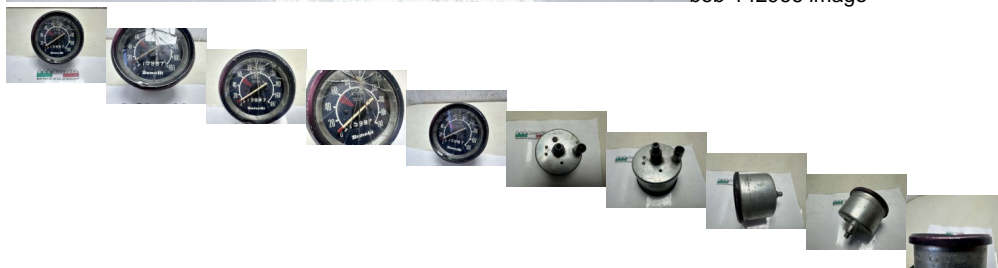

TACHIMETRO CONTACHILOMETRI VEGLIA BENELLI 125 250 2C VETRO ROTTO VEDI DESCRIZIONE (ML861)

beb-142966 image

Valutazione: Nessuna valutazione

Prezzo

Prezzo di vendita 35,00 €

Sconto

[Fai una domanda su questo prodotto](#)

Descrizione

RICAMBIO USATO

CON GRAFFI E SEGNI E RUGGINE!!!!!!

VETRO ROTTO!!!!!!

TACHIMETRO TESTATO FUNZIONANTE

CON GRAFFI E SEGNI COME IN FOTO!!!

FOTO REALI DEL RICAMBIO SPEDITO COMPLETO DI QUELLO CHE E VISIBILE IN FOTO

VENDUTO CON FORMULA VISTO E PIACIUTO COME IN FOTO NELLO STATO IN CUI SI TROVA

COMPATIBILE CON:

BENELLI 125 250 2C

// //