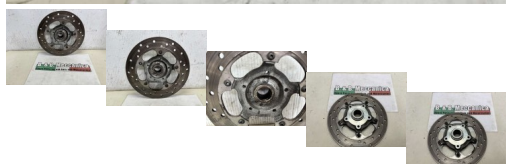

SUPPORTO DISCO FRENO POSTERIORE PIAGGIO BEVERLY 500 2002-06 (RD2284)

beb-142595 image

Valutazione: Nessuna valutazione

Prezzo

Prezzo di vendita 20,00 €

Sconto

[Fai una domanda su questo prodotto](#)

Descrizione

CONTROLLARE BENE LE FOTO!!!

FOTO REALI DEL RICAMBIO SPEDITO

PRESENTA ALCUNI GRAFFIE SEGNI DI USURA DOVUTI AL NORMALE UTILIZZO NEGLI ANNI

COMPLETO SOLO DI CIO CHE E VISIBILE IN FOTO

VENDUTO CON FORMULA VISTO E PIACIUTO COME IN FOTO NELLO STATO IN CUI SI TROVA