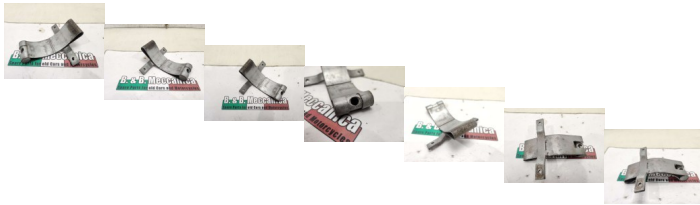

SUPPORTO ALTERNATORE MOTO GUZZI V7 SPECIAL 1969 1971 (PP2685)

beb-102844 image

Valutazione: Nessuna valutazione

Prezzo

Prezzo di vendita 35,00 €

Sconto

[Fai una domanda su questo prodotto](#)

Descrizione

MATERIALE USATO ORIGINALE

CONDIZIONI VEDI FOTO

COMPLETO SOLO DI CIO' CHE SI VEDE IN FOTO

PRESENTA SEGNI DI USURA DOVUTI ALL'UTILIZZO PER ANNI

VENDUTO CON FORMULA VISTO E PIACIUTO ESATTAMENTE COME IN FOTO

///