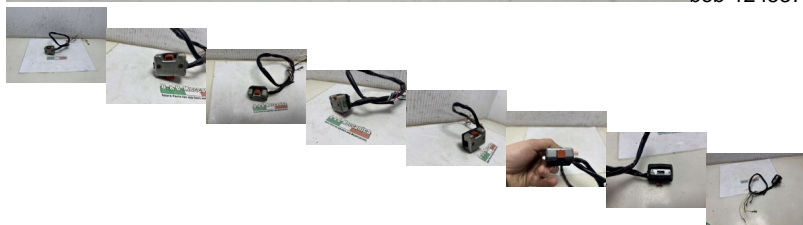

devio luci ciclomotori MOTO GUZZI BENELLI MORINI BIANCHI ECC. (RD1602)

beb-124537 image

Valutazione: Nessuna valutazione

Prezzo

Prezzo di vendita 25,00 €

Sconto

[Fai una domanda su questo prodotto](#)

Descrizione

MATERIALE USATO

FOTO REALI DEL RICAMBIO SPEDITO

PRESENTA ALCUNI GRAFFIE SEGNI DI USURA DOVUTI AL NORMALE UTILIZZO NEGLI ANNI

COMPLETO SOLO DI CIO CHE E VISIBILE IN FOTO

VENDUTO CON FORMULA VISTO E PIACIUTO COME IN FOTO NELLO STATO IN CUI SI TROVA