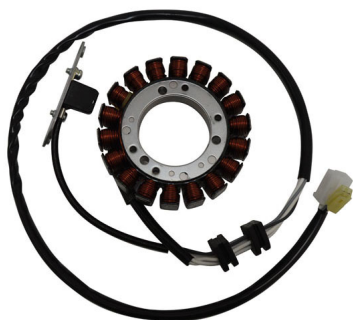

## STATORE YAMAHA 650 DRAGSTARCLASSIC 04/>

sgr-128891 image

Valutazione: Nessuna valutazione

**Prezzo**

Prezzo di vendita 203,74 €

Sconto

[Fai una domanda su questo prodotto](#)

Descrizione

STATORE GIAPPONESE 18 POLI - TRIFASE - CON PICK-UP

**Compatibilità**

Compatibilità: YAMAHA 650 XVS Drag Star Classic 04/07

Marca	Modello	Cilindrata	Anni Applicazione
YAMAHA	XVS Drag Star Classic	650	04/07