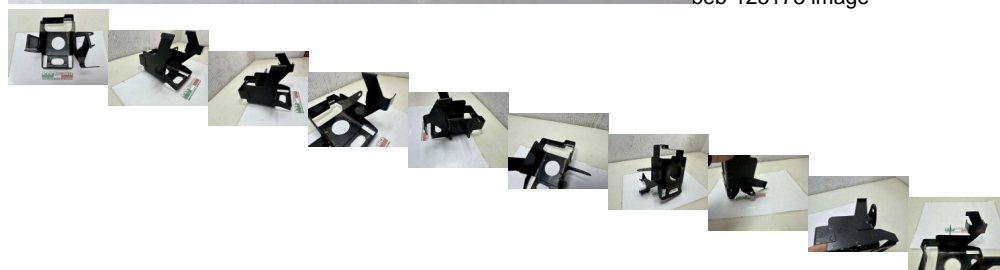

STAFFA SUPPORTO PORTA BATTERIA HONDA CB 400 VEDI DESCRIZIONE (ML674)

beb-125173 image

Valutazione: Nessuna valutazione

Prezzo

Prezzo di vendita 30,00 €

Sconto

[Fai una domanda su questo prodotto](#)

Descrizione

RICAMBIO USATO CON SEGNI E RUGGINE

CON GRAFFI E SEGNI COME IN FOTO!!!

FOTO REALI DEL RICAMBIO SPEDITO COMPLETO DI QUELLO CHE E VISIBILE IN FOTO

VENDUTO CON FORMULA VISTO E PIACIUTO COME IN FOTO NELLO STATO IN CUI SI TROVA