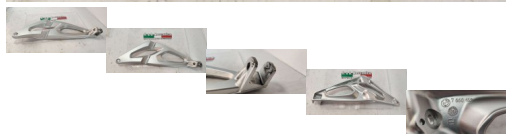

STAFFA POGGIAPIEDI POSTERIORE SX BMW K1200 (MG181)

31265 image

Valutazione: Nessuna valutazione

Prezzo

Prezzo di vendita 30,00 €

Sconto

[Fai una domanda su questo prodotto](#)

Descrizione

MATERIALE USATO ORIGINALE

IN CONDIZIONI VEDI FOTO COMPLETO COME IN FOTO

CON QUALCHE SEGNO DOVUTO AL NORMALE USO PER ANNI

PICCOLO GRAFFIO NELLA PARTE INFERIORE COME DA FOTO

**VENDUTO CON FORMULA VISTO E PIACIUTO COME IN FOTO NELLO
STATO IN CUI SI TROVA**