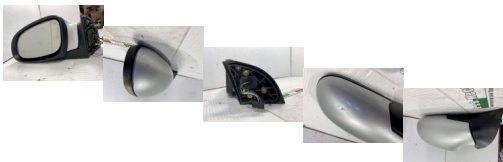

SPECCHIETTO RETROVISORE SINISTRO ORIGINALE REGOLAZIONE ELETTRONICA MERCEDES CLASSE A (AP98)

Rating: Not Rated Yet

Price

Sales price: 40,00 €

Discount:

[Ask a question about this product](#)

Description

MATERIALE USATO

CONDIZIONI VEDI FOTO

PRESENTA ALCUNI LIEVI SEGNI E GRAFFI DOVUTI ALL'UTILIZZO PER ANNI

(VEDI IN FOTO)

COMPLETO DI CIO' CHE SI VEDE IN FOTO

**VENDUTO CON FORMULA VISTO E PIACIUTO COME IN FOTO NELLO STATO IN CUI SI
TROVA**