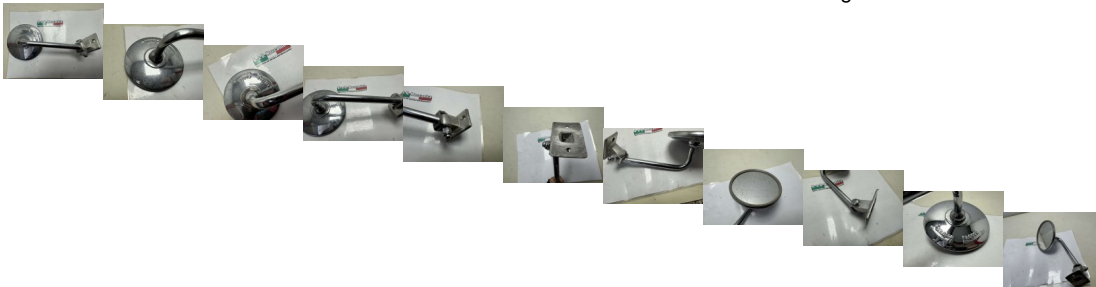

## SPECCHIETTO RETROVISORE DX FIAT 600 T 850 PULMINO VEDI DESCRIZIONE (ML932)

beb-143145 image

Valutazione: Nessuna valutazione

**FOTO REALI DEL RICAMBIO SPEDITO COMPLETO DI QUELLO CHE E VISIBILE IN FOTO**

VENDUTO CON FORMULA VISTO E PIACIUTO COME IN FOTO NELLO STATO IN CUI SI TROVA

COMPATIBILE CON:

FIAT 600 T 850 PULMINO

// //