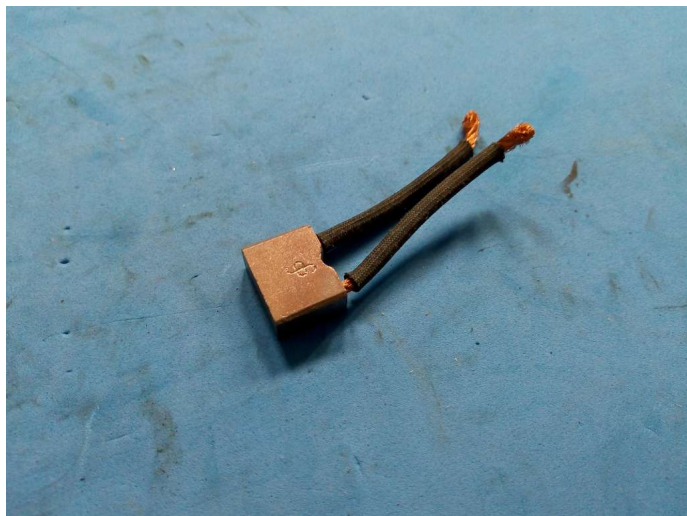

SPAZZOLA MOTORINO AVVIAMENTO DINAMO 18X14X07 (AI117)

Valutazione: Nessuna valutazione

Prezzo

Prezzo di vendita 4,00 €

Sconto

[Fai una domanda su questo prodotto](#)

Descrizione

MATERIALE NUOVO AVANZO DI
MAGAZZINO CON QUALCHE SEGNO
DOVUTO ALLO STOCCAGGIO PER ANNI
LARGHEZZA 18MM
ALTEZZA 14MM

SPESSORE 07MM

///