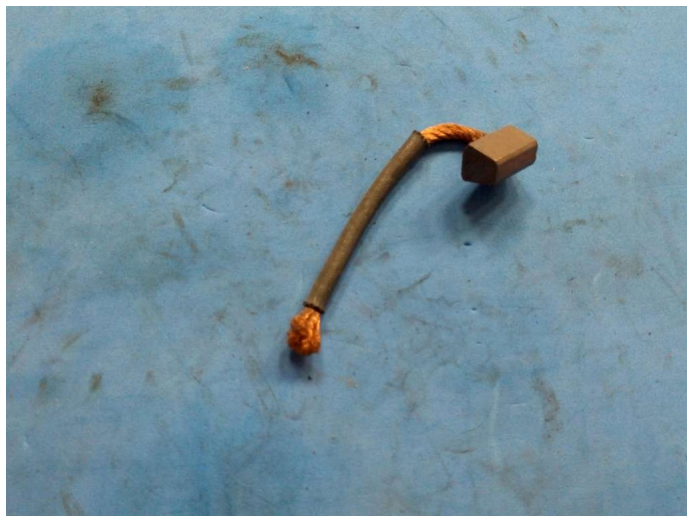

## SPAZZOLA MOTORINO AVVIAMENTO DINAMO 15X10X10(AI123)

Valutazione: Nessuna valutazione

**Prezzo**

Prezzo di vendita 4,00 €

Sconto

[Fai una domanda su questo prodotto](#)

Descrizione

MATERIALE NUOVO AVANZO DI  
MAGAZZINO CON QUALCHE SEGNO  
DOVUTO ALLO STOCCAGGIO PER ANNI  
LARGHEZZA 15MM  
ALTEZZA 10MM

# SPESSORE 10MM

///