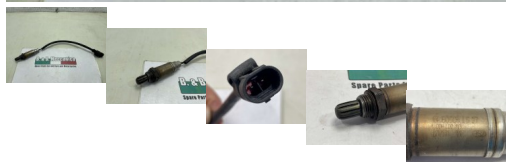

SONDA LAMBDA SENSORE GAS DI SCARICO MALAGUTI CENTRO 160 I.E 2007-2011 (VW252)

beb-100874 image

Valutazione: Nessuna valutazione

Prezzo

Prezzo di vendita 25,00 €

Sconto

[Fai una domanda su questo prodotto](#)

Descrizione

MATERIALE USATO ORIGINALE

IN CONDIZIONI COME IN FOTO

FOTO REALI DEL RICAMBIO SPEDITO

PRESENTA QUALCHE GRAFFIO E SEGNI DI USURA DOVUTI AL NORMALE UTILIZZO NEL TEMPO

SMONTATO DA SCOOTER FUNZIONANTE

SMONTATO DA SCOOTER CON 4.024KM

VENDUTO CON FORMULA VISTO E PIACIUTO COME IN FOTO NELLO STATO IN CUI SI TROVA

COMPLETO SOLO DI CIO CHE E VISIBILE NELLE FOTO

CONTROLLARE BENE LA COMPATIBILITA CON IL PROPRIO SCOOTER