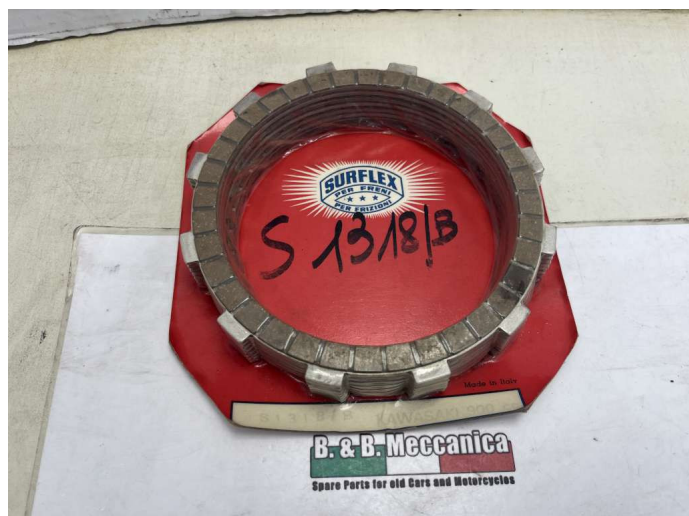

## SERIE DISCHI FRIZIONE SURFLEX KAWASAKI 900 HONDA CB 750 CODICE S 1318 B NUOVO (SV234)

beb-107260 image

Valutazione: Nessuna valutazione

### Prezzo

Prezzo di vendita 65,00 €

Sconto

[Fai una domanda su questo prodotto](#)

Descrizione

**RICAMBIO NUOVO ORIGINALE**

**IN CONDIZIONI COME IN FOTO FOTO REALI DEL RICAMBIO SPEDITO**

**VENDUTO CON FORMULA VISTO E PIACIUTO COME IN FOTO NELLO STATO IN CUI SI TROVA**