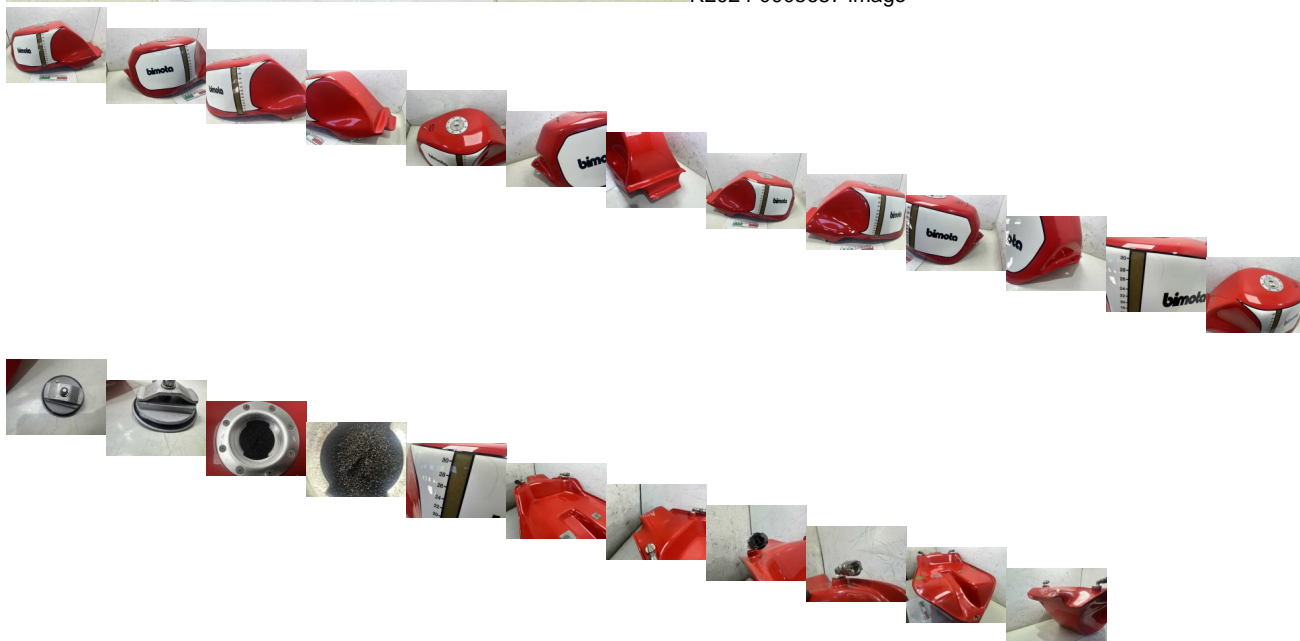

SERBATOIO BIMOTA KB1 2 E 3 SERIE CON SPUGNA INTERNA E LIVELLO BENZINA (RS821)

R2024-0005687 image

Valutazione: Nessuna valutazione

Prezzo

Prezzo di vendita 590,00 €

Sconto

[Fai una domanda su questo prodotto](#)