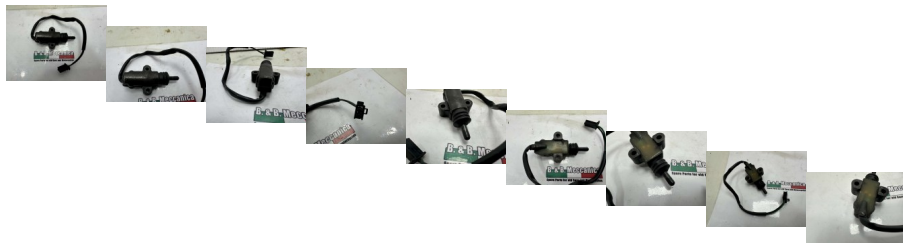

## SENSORE CAVALLETTO LATERALE KAWASAKI ZZR 1100 (RS1788)

Valutazione: Nessuna valutazione

**Prezzo**

Prezzo di vendita 18,00 €

Sconto

[Fai una domanda su questo prodotto](#)

Descrizione

**RICAMBIO USATO**  
**IN CONDIZIONI COME IN FOTO**  
**CON GRAFFI E SEGNI COME IN FOTO!!!**  
**CONTROLLARE BENE LE FOTO!!!**  
**FOTO REALI DEL RICAMBIO SPEDITO**

---

**VENDUTO CON FORMULA VISTO E PIACIUTO COME IN  
FOTO NELLO STATO IN CUI SI TROVA**

**COMPATIBILE CON:**

KAWASAKI ZZR 11000

---

///

---