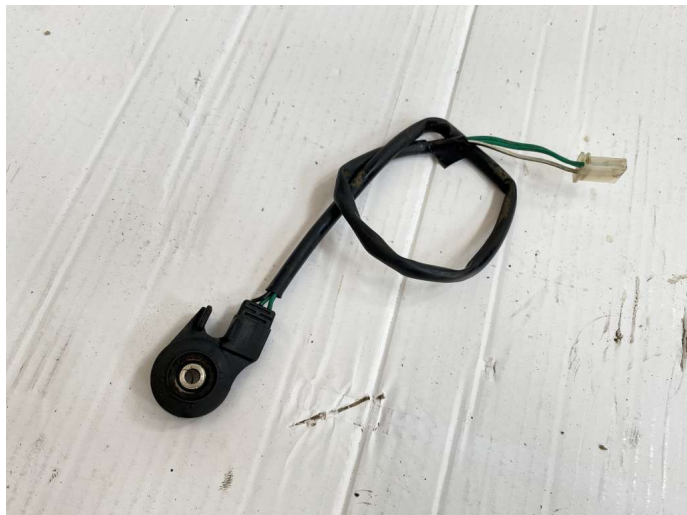

SENSORE CAVALLETTO LATERALE GARELLI CICLONE 50cc 2006-08 (DM381)

42758 image

Valutazione: Nessuna valutazione

Prezzo

Prezzo di vendita 6,40 €

Sconto

[Fai una domanda su questo prodotto](#)

Descrizione

MATERIALE USATO ORIGINALE
IN CONDIZIONI VEDI FOTO da controllare o revisionare
PRESENTA QUALCHE SEGNO DOVUTO ALL'USURA
FOTO REALI DEL RICAMBIO SPEDITO
VENDUTO CON FORMULA VISTO E PIACIUTO COME VEDI IN FOTO