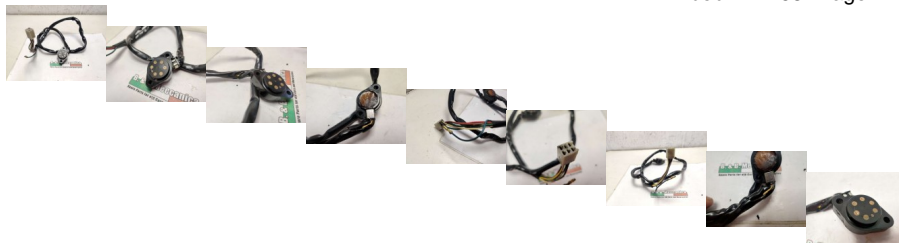

## SENSORE CAMBIO SUZUKI GSX 750 E 82 - 85 VEDI DESCRIZIONE (VA2479)

beb-142268 image

Valutazione: Nessuna valutazione

**Prezzo**

Prezzo di vendita 35,00 €

Sconto

[Fai una domanda su questo prodotto](#)

Descrizione

MATERIALE USATO ORIGINALE

CONDIZIONI VEDI FOTO?

COMPLETO SOLO DI CIO CHE SI VEDE IN FOTO

SMONTATO DA MOTORE CON CODICE GS75X

GUAINA CAVI SECCA E ROVINATA DA SOSTITUIRE

PRESENTA VARI SEGNI DI USURA E CORROSIONE DOVUTI ALLUTILIZZO PER ANNI

VENDUTO CON FORMULA VISTO E PIACIUTO ESATTAMENTE COME IN FOTO?

///