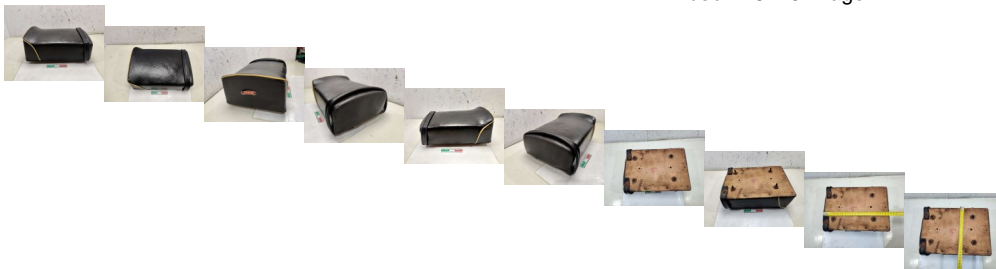

SELLA SELLINO POSTERIORE MOTO EPOCA GILERA GUZZI BIANCHI ECC. (VA705)

beb-118440 image

Valutazione: Nessuna valutazione

Prezzo

Prezzo di vendita 60,00 €

Sconto

[Fai una domanda su questo prodotto](#)

Descrizione

MATERIALE USATO ORIGINALE

CONDIZIONI VEDI FOTO

COMPLETO SOLO DI CIO CHE SI VEDE IN FOTO

NON SAPPIAMO A QUALE MODELLO APPARTIENE CONTROLLARE LE MISURE

PRESENTA VARI SEGNI DI USURA DOVUTI ALL'UTILIZZO PER ANNI

VENDUTO CON FORMULA VISTO E PIACIUTO ESATTAMENTE COME IN FOTO

///