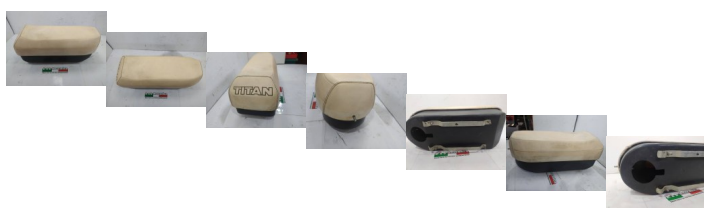

SELLE ORIGINALE CICLOMTOORE TITAN CON PORTAOGGETTI (am765)

Valutazione: Nessuna valutazione

Prezzo

Prezzo di vendita 20,00 €

Sconto

[Fai una domanda su questo prodotto](#)

Descrizione

MATERIALE NUOVO ORIGINALE
IN CONDIZIONI VEDI FOTO SPORCA DA PULIRE
PRESENTA SEGNI DI USURA DOVUTI ALLO STOCCAGGIO IN MAGAZZINO
PER ANNI
COMPLETO SOLO DI CIO' CHE SI VEDE IN FOTO
VENDUTO CON FORMULA VISTO E PIACIUTO COME IN FOTO NELLO
STATO IN CUI SI TROVA