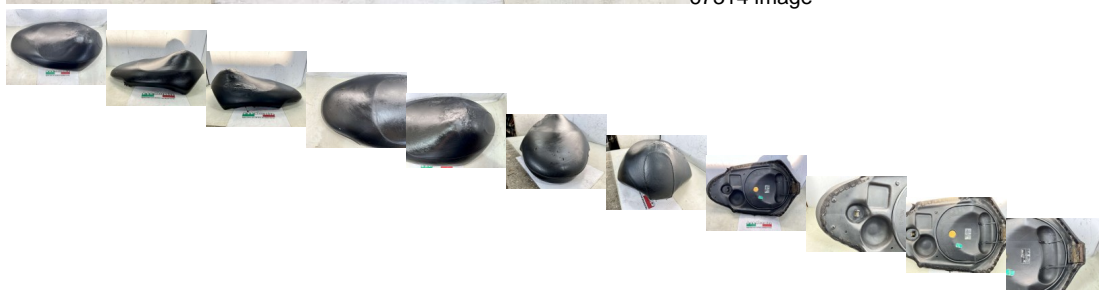

SELLA ITALJET TORPEDO 150 4T 2000-2001 (JS884)

67314 image

Valutazione: Nessuna valutazione

Prezzo

Prezzo di vendita 20,00 €

Sconto

[Fai una domanda su questo prodotto](#)

Descrizione

IN CONDIZIONI VEDI FOTO da rifoderare

INIZIO PRODUZIONE: 2000

FINE PRODUZIONE: 2001

PRESENTA SEGNI DI USURA DOVUTI AL UTILIZZO PER ANNI (EVIDENZIATI)

IN FOTO)

COMPLETO SOLO DI CIO CHE SI VEDE IN FOTO

***VENDUTO CON FORMULA VISTO E PIACIUTO COME IN FOTO NELLO
STATO IN CUI SI TROVA***