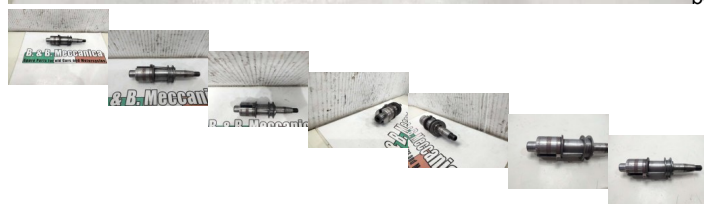

SELETTORE CAMBIO MOTO GUZZI DINGO 50 3V 3 MARCE (RD2780)

beb-143493 image

Valutazione: Nessuna valutazione

Prezzo

Prezzo di vendita 25,00 €

Sconto

[Fai una domanda su questo prodotto](#)

Descrizione

CONTROLLARE BENE LE FOTO!!!

FOTO REALI DEL RICAMBIO SPEDITO

PRESENTA ALCUNI GRAFFIE SEGNI DI USURA DOVUTI AL NORMALE UTILIZZO NEGLI ANNI

COMPLETO SOLO DI CIO CHE E VISIBILE IN FOTO

VENDUTO CON FORMULA VISTO E PIACIUTO COME IN FOTO NELLO STATO IN CUI SI TROVA