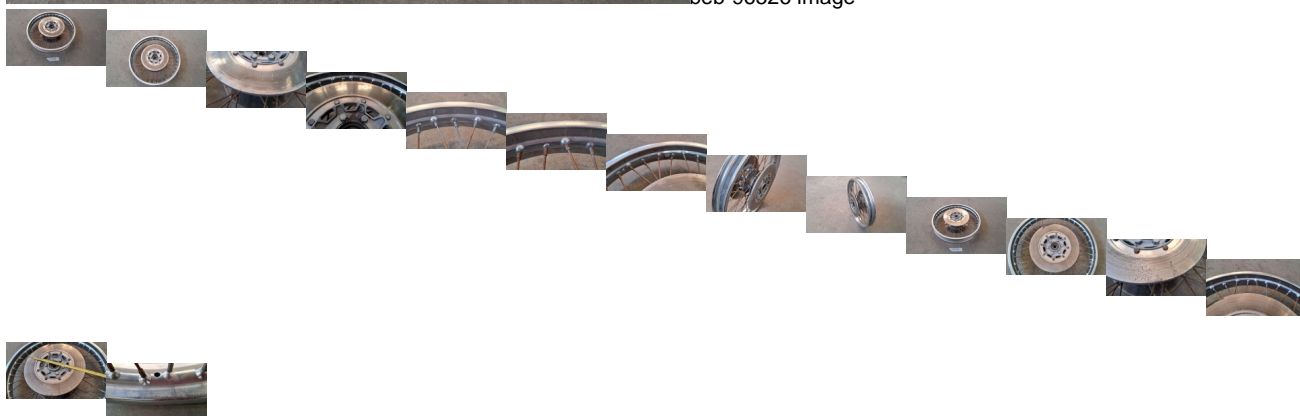

RUOTA ANTERIORE DOPPIO DISCO TAKASAGO 185B X 19 HONDA KAWASAKI SUZUKI ECC. (SC1448MG)

beb-96526 image

Valutazione: Nessuna valutazione

Prezzo

Prezzo di vendita 90,00 €

Sconto

[Fai una domanda su questo prodotto](#)

Descrizione

MATERIALE USATO ORIGINALE

CONDIZIONI VEDI FOTO

COMPLETO DI CIO' CHE SI VEDE IN FOTO

NON SAPPIAMO A QUALE MODELLO APPARTIENE CONTROLLARE ATTENTAMENTE LE FOTO

PRESENTA ALCUNI PUNTI DI RUGGINE

PRESENTANO VARI SEGNI DI USURA DOVUTI ALL'UTILIZZO PER ANNI

VENDUTO CON FORMULA VISTO E PIACIUTO ESATTAMENTE COME IN FOTO

///