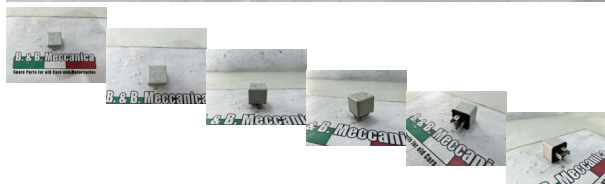

RELE PIAGGIO BEVERLY CRUISER 500 IE 2007-2012 (JZ54)

67790 image

Valutazione: Nessuna valutazione

Prezzo

Prezzo di vendita 6,00 €

Sconto

[Fai una domanda su questo prodotto](#)

Descrizione

IN CONDIZIONI VEDI FOTO

INIZIO PRODUZIONE: 2007

FINE PRODUZIONE: 2012

PRESENTA SEGNI DI USURA DOVUTI AL UTILIZZO PER ANNI (EVIDENZIATI IN FOTO)

COMPLETO SOLO DI CIO CHE SI VEDE IN FOTO

***VENDUTO CON FORMULA VISTO E PIACIUTO COME IN FOTO NELLO
STATO IN CUI SI TROVA***