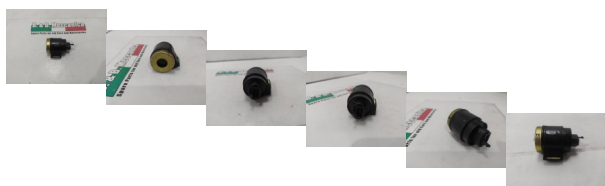

RELE LAMPEGGIATORI FRECCE HONDA SJ50 BALI 1992 - 2001 (am989)

Valutazione: Nessuna valutazione

Prezzo

Prezzo di vendita 10,00 €

Sconto

[Fai una domanda su questo prodotto](#)

Descrizione

IN CONDIZIONI VEDI FOTO