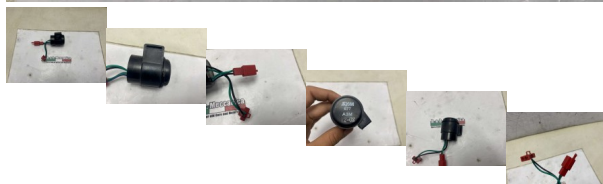

## RELE IMPIANTO ELETTRICO SYM MIO 50 I 4T 2018-2020 (BM1102)

beb-109444 image

Valutazione: Nessuna valutazione

**Prezzo**

Prezzo di vendita 12,00 €

Sconto

[Fai una domanda su questo prodotto](#)

Descrizione

**RICAMBIO USATO**

PER EVITARE PROBLEMI ARTICOLO VENDUTO COME DA CONTROLLARE O REVISIONARE PRIMA DEL MONTAGGIO SENZA GARANZIE

**IN CONDIZIONI COME IN FOTO FOTO REALI DEL RICAMBIO SPEDITO**

**VENDUTO CON FORMULA VISTO E PIACIUTO COME IN FOTO NELLO STATO IN CUI SI TROVA**

**COMPATIBILE :**

SYM MIO 50 I 4T 2018-2020

RELE IMPIANTO ELETTRICO IN BUONE CONDIZIONI

TOLTO DA SCOOTER FUNZIONANTE VENDUTO COME IN FOTO

///