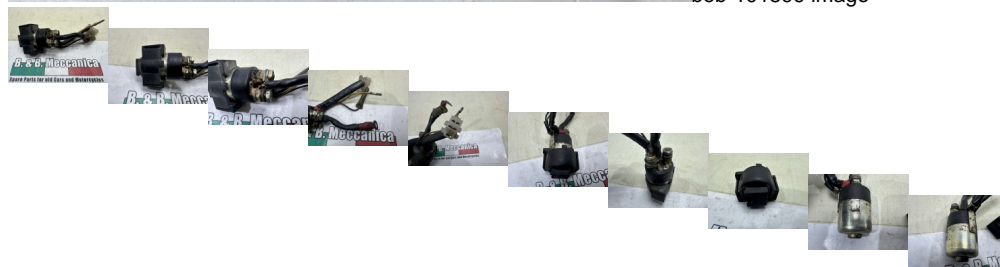

RELE AVVIAMENTO HONDA CB 750 BOL DOR 400 N (SU2442)

beb-101899 image

Valutazione: Nessuna valutazione

Prezzo

Prezzo di vendita 25,00 €

Sconto

[Fai una domanda su questo prodotto](#)

Descrizione

RICAMBIO USATO

IN CONDIZIONI COME IN FOTO FOTO REALI DEL RICAMBIO SPEDITO

VENDUTO CON FORMULA VISTO E PIACIUTO COME IN FOTO NELLO STATO IN CUI SI TROVA

COMPATIBILE CON:

HONDA CB 750 BOL DOR 400 N

NON SAPPIAMO LE ANNATE ESATTE COMPATIBILI CONTROLLARE BENE LE FOTO!!!!