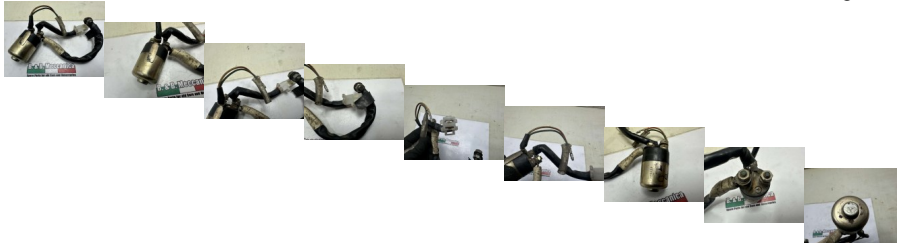

RELE AVVIAMENTO HONDA CB 750 BOL DOR 400 N (SU2441)

beb-101894 image

Valutazione: Nessuna valutazione

Prezzo

Prezzo di vendita 20,00 €

Sconto

[Fai una domanda su questo prodotto](#)

Descrizione

RICAMBIO USATO

IN CONDIZIONI COME IN FOTO FOTO REALI DEL RICAMBIO SPEDITO

VENDUTO CON FORMULA VISTO E PIACIUTO COME IN FOTO NELLO STATO IN CUI SI TROVA

COMPATIBILE CON:

HONDA CB 750 BOL DOR 400 N

NON SAPPIAMO LE ANNATE ESATTE COMPATIBILI CONTROLLARE BENE LE FOTO!!!!