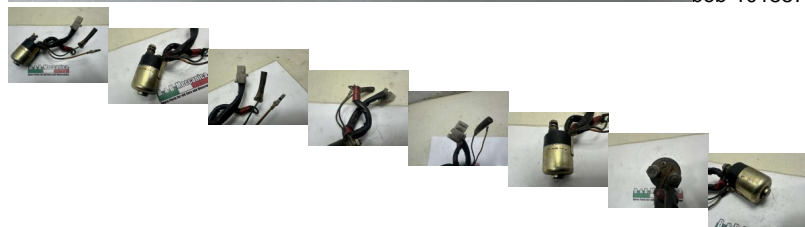

RELE AVVIAMENTO HONDA CB 750 BOL DOR 400 N (SU2438)

beb-101887 image

Valutazione: Nessuna valutazione

Prezzo

Prezzo di vendita 20,00 €

Sconto

[Fai una domanda su questo prodotto](#)

Descrizione

RICAMBIO USATO

IN CONDIZIONI COME IN FOTO FOTO REALI DEL RICAMBIO SPEDITO

VENDUTO CON FORMULA VISTO E PIACIUTO COME IN FOTO NELLO STATO IN CUI SI TROVA

COMPATIBILE CON:

HONDA CB 750 400 N

NON SAPPIAMO LE ANNATE ESATTE COMPATIBILI CONTROLLARE BENE LE FOTO!!!!