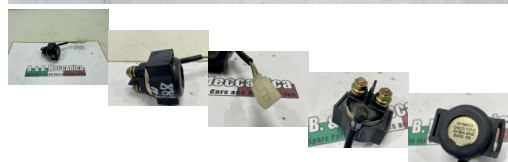

RELE AVVIAMENTO ACCENSIONE KYMCO PEOPLE 150 1999-2005 (VW688)

beb-102815 image

Valutazione: Nessuna valutazione

Prezzo

Prezzo di vendita 20,00 €

Sconto

[Fai una domanda su questo prodotto](#)

Descrizione

MATERIALE USATO ORIGINALE

IN CONDIZIONI COME IN FOTO

FOTO REALI DEL RICAMBIO SPEDITO

PRESENTA QUALCHE GRAFFIO E SEGNI DI USURA DOVUTI AL NORMALE UTILIZZO NEGLI ANNI

SMONTATO DA SCOOTER CON 1.628KM

VENDUTO CON FORMULA VISTO E PIACIUTO COME IN FOTO NELLO STATO IN CUI SI TROVA