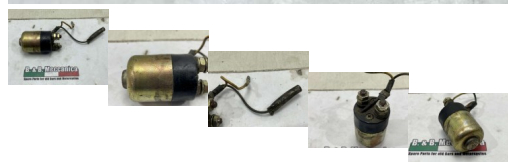

RELE AVVIAMENTO ACCENSIONE HONDA CB 400 N TWIN (VW1146)

beb-104072 image

Valutazione: Nessuna valutazione

Prezzo

Prezzo di vendita 25,00 €

Sconto

[Fai una domanda su questo prodotto](#)

Descrizione

MATERIALE USATO ORIGINALE

IN CONDIZIONI COME IN FOTO

FOTO REALI DEL RICAMBIO SPEDITO

PRESENTA QUALCHE GRAFFIO E SEGNI DI USURA DOVUTI AL NORMALE UTILIZZO NEL TEMPO

SMONTATO DA MOTO FUNZIONANTE

VENDUTO CON FORMULA VISTO E PIACIUTO COME IN FOTO NELLO STATO IN CUI SI TROVA