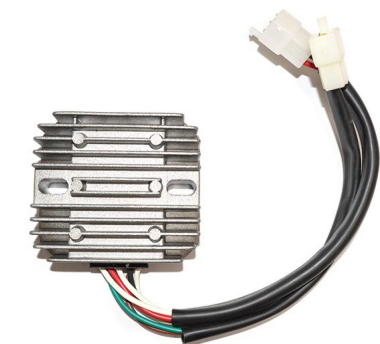

REGOLATORE DZE YAMAHA XS 400/650 - TX 650

sgr-129160 image

Valutazione: Nessuna valutazione

Prezzo

Prezzo di vendita 175,01 €

Sconto

[Fai una domanda su questo prodotto](#)

Descrizione

REGOLATORE DZE 12V - TRIFASE - C.C. - 7 CAVI - CON SENSORE - 2 CONNETTORI - SOSTITUISCE RADDRIZZATORE E
REGOLATORE ORIGINALI - (3 BIANCHI/ALTERNATORE - 1 NERO/MASSA - 1 ROSSO/BATTERIA - 1 MARRONE/SENSORE CHIAVE - 1
VERDE/INTERRUTTORE CAMPO ALTERNATORE)

Marca	Modello	Cilindrata	Anni Applicazione
YAMAHA	XS	650	75/83

//