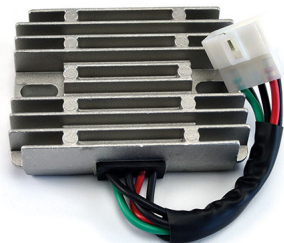

REGOLATORE DZE SUZUKI GSX-R 600/750/1000 01/04

sgr-129222 image

Valutazione: Nessuna valutazione

Prezzo

Prezzo di vendita 143,88 €

Sconto

[Fai una domanda su questo prodotto](#)

Descrizione