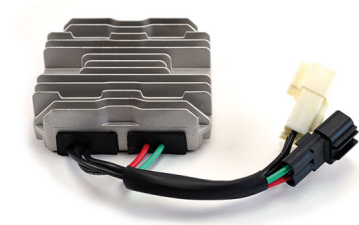

**REGOLATORE DZE SUZUKI BURGMAN 650 03/09 - VLR/VZR 1800**

sgr-129219 image

Valutazione: Nessuna valutazione

**Prezzo**

Prezzo di vendita 221,25 €

Sconto

[Fai una domanda su questo prodotto](#)

Descrizione

**Compatibilità**

Compatibilità: SUZUKI 650 AN Burgman 03/09 SUZUKI 650 AN Burgman 02/09 SUZUKI 1800 VLR C R Intruder 08/11 SUZUKI 1800 VZR M R Intruder 06/10

Marca	Modello	Cilindrata	Anni Applicazione
SUZUKI	AN Burgman	650	03/09
SUZUKI	AN Burgman	650	02/09
SUZUKI	VLR C R Intruder	1800	08/11
SUZUKI	VZR M R Intruder	1800	06/10